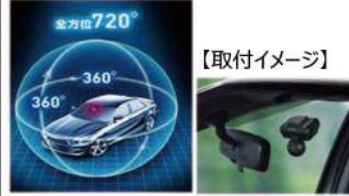

■ Q-03

水平360°+垂直360°

1台で全方位720°記録

3年保証

■ Q-03

※取付工賃別

¥50,600 税込

側面からの事故にも対応/イタズラ監視にも
1台で全方位720°を記録。側面からの追突も記録
OP-MB4000使用時は自動で駐車モードに移行可能
※通信ケーブルOP-CB5R(¥2,200税込)が必要

●映像確認/設定/SDカードフォーマットには
専用ソフトに対応したWindows搭載PCが必要です

【12V/24V車専用】 ※市販品SDカードは使用不可
付属品電源直結コード(約4m) 16GB専用SDカード

■ DRY-TW75d/73d 1年保証

【前後2カメラFULLHD記録】

200万画素/GPS/Gセンサー搭載/タイムラプス機能搭載

【DRY-TW75d】

リアカメラに夜間にも強いSTARVIS搭載

最大視野角/フロント153°/リア143°

【DRY-TW73d】

最大視野角/フロント160°/リア125°

●記録目安時間:約35分(付属SD初期値)※TW75d/73d共通

【12V車専用】付属品:電源直結コード(約4m)・リアカメラ接続ケーブル(約9m)・16GBmicroSDカード

指定店専用モデル

■ DRY-TW75d ※取付工賃別

¥27,500 税込

■ DRY-TW73d ※取付工賃別

¥25,300 税込