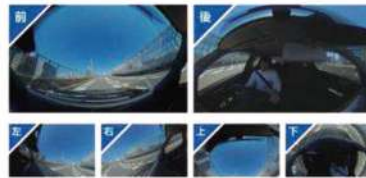

■ Q-03

水平360°+垂直360°

1台で全方位720°記録

3年保証

■ Q-03

※取付工賃別

¥50,600 税込

側面からの事故にも対応/イタズラ監視にも
1台で全方位720°を記録。側面からの追突も記録
OP-MB4000使用時は自動で駐車モードに移行可能
※通信ケーブルOP-CB5R(¥2,200税込)が必要

●映像確認/設定/SDカードフォーマットには
専用ソフトに対応したWindows搭載PCが必要です

【12V/24V車専用】 ※市販品SDカードは使用不可
付属品電源直結コード(約4m) 16GB専用SDカード

■ DRY-TW75d/73d 1年保証

【前後2カメラFULLHD記録】

200万画素/GPS/Gセンサー搭載/タイムラプス機能搭載

【DRY-TW75d】

リアカメラに夜間にも強いSTARVIS搭載

最大視野角/フロント153°/リア143°

【DRY-TW73d】

最大視野角/フロント160°/リア125°

●記録目安時間:約35分(付属SD初期値)※TW75d/73d共通

【12V車専用】付属品:電源直結コード(約4m)・リアカメラ接続ケーブル(約9m)・16GBmicroSDカード

指定店専用モデル

■ DRY-TW75d ※取付工賃別

¥27,500 税込

■ DRY-TW73d ※取付工賃別

¥25,300 税込