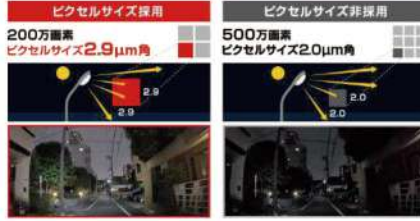

万が一も鮮明記録【ユピテル】おすすめドライブレコーダー

【3年保証】前後2カメラ/モニターレス/無線LAN搭載(スマホアプリ連動)

■ 選べる前後2カメラSUPERNIGHTモデル【夜間も明るく記録/プライバシーガラス・スモークフィルム対応】

■ SN-TW79d (モニター無しモデル)

新製品【推奨モデル】

■ SN-TW77d (モニター付きモデル)

新製品【推奨モデル】

モデル	SN-TW79d	SN-TW77d
記録画質	200万画素フルHD	200万画素フルHD
STARVIS(夜間鮮明)	○(前後)	○(前後)
液晶モニター	-	○
無線LANスマホ連動	○	-
HDR	フロントのみ	フロントのみ
Gセンサー/GPS	○	○
駐車記録 ※要別売りオプション	常時録画or タイムラプス記録 <small>※タイムラプスは都度ボタン操作</small>	常時録画or タイムラプス記録 <small>※タイムラプスは都度ボタン操作</small>
視野角	フロント:158°/リア:143°	フロント:163°/リア:143°
記録媒体	16GBmicroSDカード付属	16GBmicroSDカード付属
録画目安時間	約70分※初期値	約70分※初期値
接続	電源直結コード接続(約4m)	電源直結コード接続(約4m)
保証	3年	3年

夜間記録は「ピクセルサイズ」が決め手
ピクセルサイズが大きいと、1ピクセルあたりで捉えられる光の量が多くなります。これにより、わずかな光を捉えられるので、暗い路地でも鮮明に記録できます。
フロント・リア共に高感度・高画質を実現する技術STARVISを使用しているため、暗所でも人や車を鮮明に記録できます

駐車監視にオススメ【タイムラプスモード】搭載 ※駐車監視には要別売りオプション

ワンタッチで1コマ/秒の長時間記録(常時録画の約30倍)モードに切り替え。※音声記録はありません/都度設定が必要です